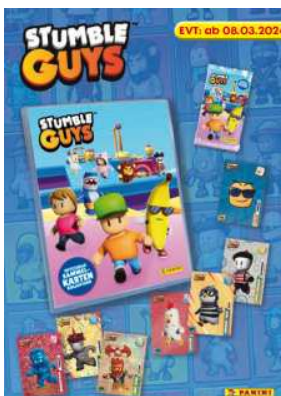

EVT: 05.03.

Zum Spielen, Sammeln & Tauschen!

Nur € 4,99

- Disneys beliebteste Prinzessinnen von Schneewittchen bis Pocahontas
- Toll: Diese Ballerinas drehen in ihrer Box anmutig & elegant Pirouetten!
- 12 Charaktere zur Auswahl!
- Auch zum Basteln: Mit Turmspitze zum Ausschneiden!
- Jede Prinzessin mit eigenem „Schloßsturm“ – zusammensteckbar!
- Pro Display Box: 8 Exemplare
- Maße Display Box: 170 x 190 x 90 mm
- Gewicht Displaybox: 580 g
- EAN-Code: 414 3669904992 01

<https://www.youtube.com/watch?v=417LxvS62js>

mzv

TRACTION

Die Weltneuheit: 9RX John Deere mit 900 PS

EVT: 07.03.
VK: 8,40 €

GABBY'S DOLLHOUSE

+ 8 knifflige Katzenrätsel

EVT: 08.03.
VK: 4,99 €

STUMBLE GUYS TC

...ist ein Multiplayer-Spiel, das von der Battle-Royale-Welle inspiriert ist. Spieler steuern kleine, comicartige Charaktere durch eine Vielzahl von chaotischen Hindernisläufen, während sie sich gegen eine große Anzahl anderer Spieler behaupten müssen. Das Spiel zeichnet sich durch seine lustige Grafik, unvorhersehbare Hindernisse und den wettbewerbsorientierten Charakter aus, der die Spieler dazu herausfordert, als Letzter im Rennen zu bleiben.